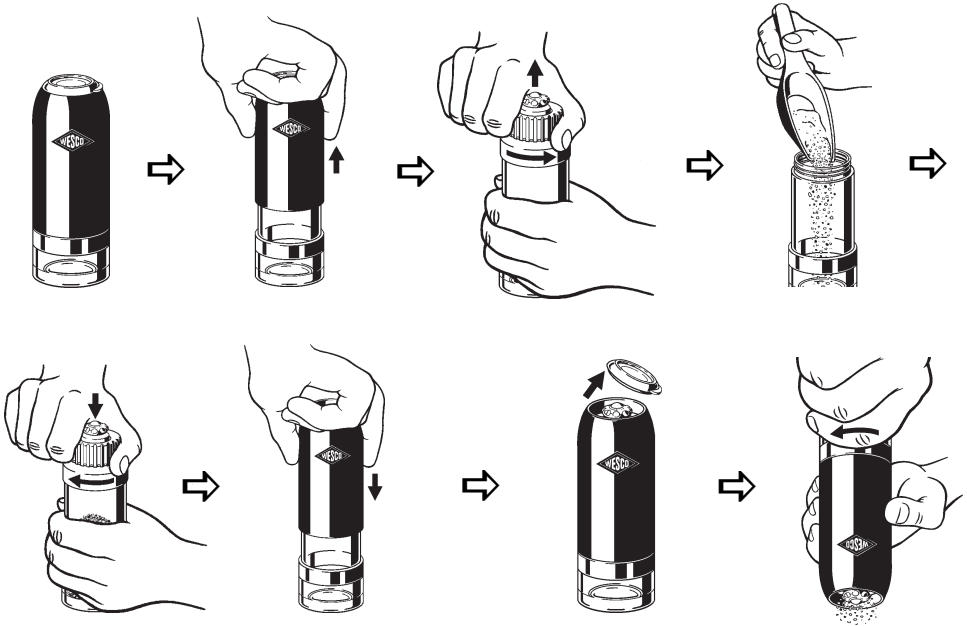

Bedienungsanleitung Salz- und Pfeffermühle
use instructions salt- and pepper grinder

Befüllen und Bedienung der Mühle/filling and use of the mill

**Drehrad zum Einstellen
des Mahlgrades**

Adjusting wheel for setting
the coarseness of grinding